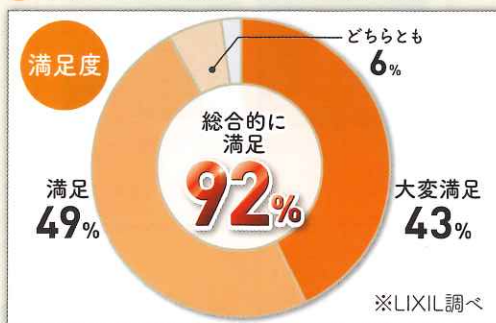

インプラス▲

多くの方にご満足いただいております!

お客様の声

すきま風が無くなった日当たりのよいリビングは早朝3、4時間暖房するだけで夕方までばかばか。効果を実感できました!(神奈川県 Y様)

お客様の声

冬はいつも結露が発生していたけど、去年の冬にリビングと寝室にインプラスを入れてから気にならなくなってビックリ!子ども部屋にもつけたのですが、防音効果が高いので、赤ちゃんが夜泣きしても安心です。(埼玉県 I様)